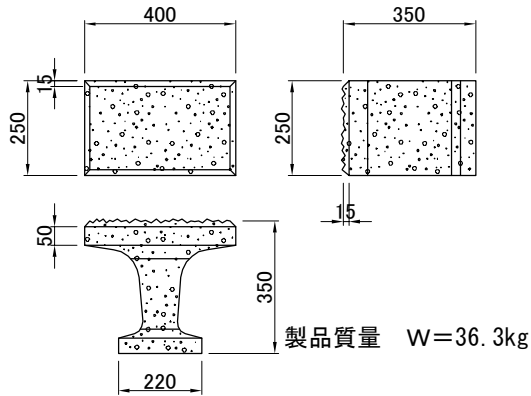

ポーラススプリットン製品規格図

A型
(基本型)

400×250×350

C型
(根石・天端石)

354×277×350

D型
(側石)

566×355×350

E型
(隅石大)

277×249×350

F型
(隅石小)

250×203×350