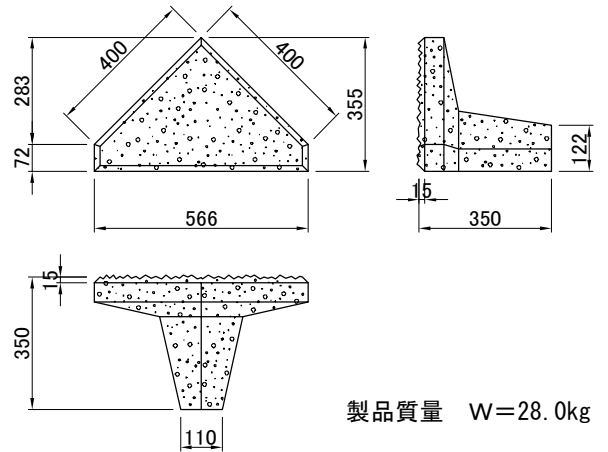

ポーラススプリットン製品規格図

A型
(基本型)

400×250×350

C型
(根石・天端石)

354×277×350

D型
(側石)

566×355×350

E型
(隅石大)

277×249×350

F型
(隅石小)

250×203×350