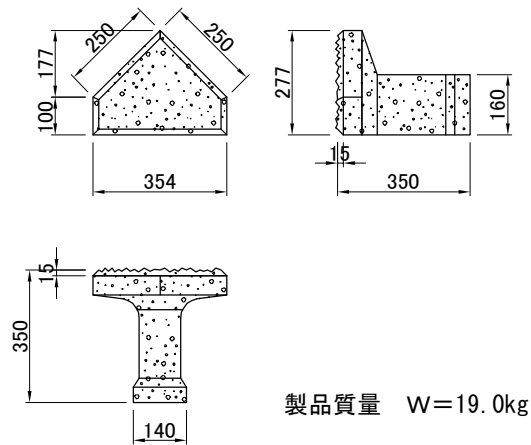

ポーラススプリットン製品規格図

A型
(基本型)

400×250×350

C型
(根石・天端石)

354×277×350

D型
(側石)

566×355×350

E型
(隅石大)

277×249×350

F型
(隅石小)

250×203×350