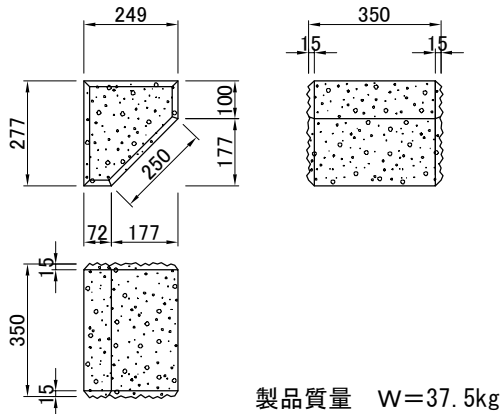

ポーラススプリットン製品規格図

A型
(基本型)

400×250×350

C型
(根石・天端石)

354×277×350

D型
(側石)

566×355×350

E型
(隅石大)

277×249×350

F型
(隅石小)

250×203×350