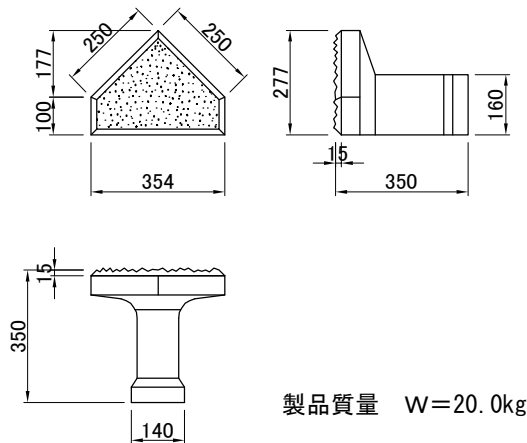

スプリット間知ブロック(自立式)製品規格図

A型
(基本型)

400×250×350

B型
(半切)

200×250×350

C型
(根石・天端石)

354×277×350

D型
(側石)

566×355×350

E型
(隅石大)

277×249×350

F型
(隅石小)

250×203×350