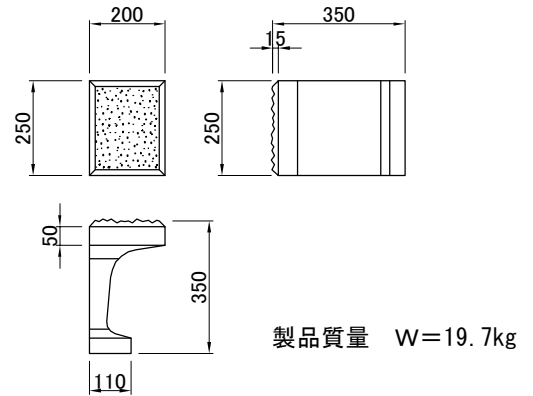

スプリット間知ブロック(自立式)製品規格図

A型
(基本型)

400×250×350

B型
(半切)

200×250×350

C型
(根石・天端石)

354×277×350

D型
(側石)

566×355×350

E型
(隅石大)

277×249×350

F型
(隅石小)

250×203×350