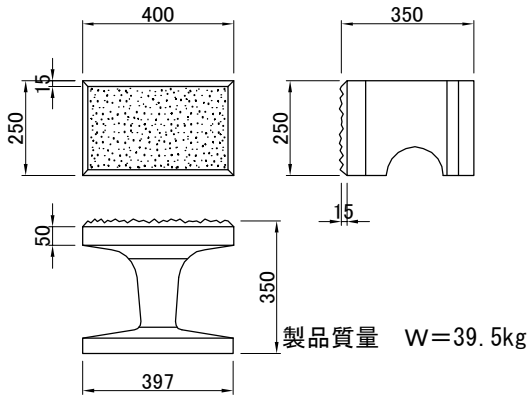

スプリット間知ブロック(自立式)製品規格図

A型
(基本型)

400×250×350

B型
(半切)

200×250×350

C型
(根石・天端石)

354×277×350

D型
(側石)

566×355×350

E型
(隅石大)

277×249×350

F型
(隅石小)

250×203×350