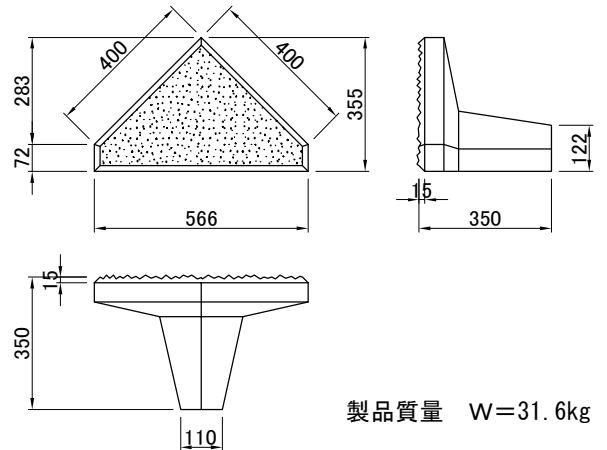

スプリット間知ブロック(自立式)製品規格図

A型
(基本型)

400×250×350

B型
(半切)

200×250×350

C型
(根石・天端石)

354×277×350

D型
(側石)

566×355×350

E型
(隅石大)

277×249×350

F型
(隅石小)

250×203×350