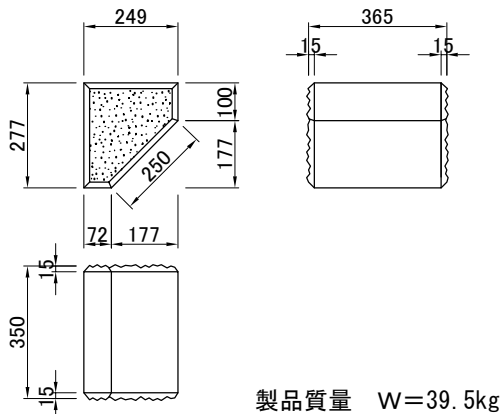

スプリット間知ブロック(自立式)製品規格図

A型
(基本型)

400×250×350

B型
(半切)

200×250×350

C型
(根石・天端石)

354×277×350

D型
(側石)

566×355×350

E型
(隅石大)

277×249×350

F型
(隅石小)

250×203×350