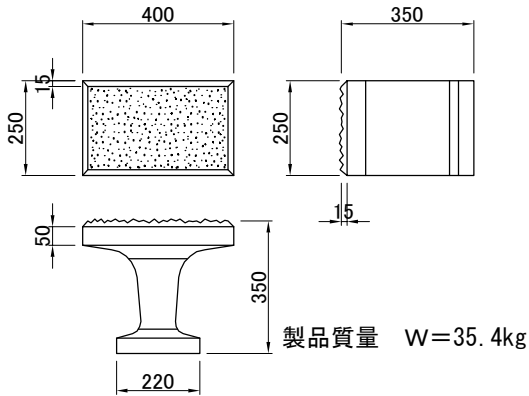

スプリットン間知ブロック製品規格図

A型
(基本型)

400×250×350

B型
(半切)

200×250×350

C型
(根石・天端石)

354×277×350

D型
(側石)

566×355×350

E型
(隅石大)

277×249×350

F型
(隅石小)

250×203×350