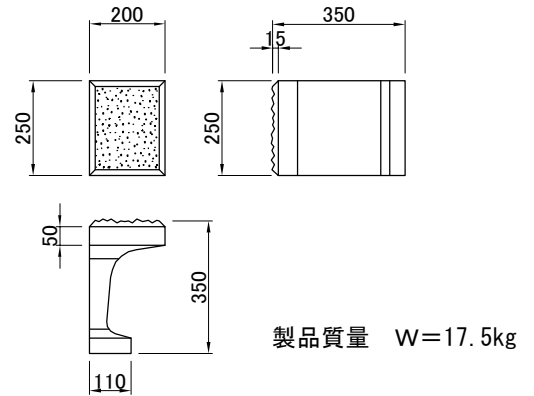

スプリットン間知ブロック製品規格図

A型
(基本型)

400×250×350

B型
(半切)

200×250×350

C型
(根石・天端石)

354×277×350

D型
(側石)

566×355×350

E型
(隅石大)

277×249×350

F型
(隅石小)

250×203×350