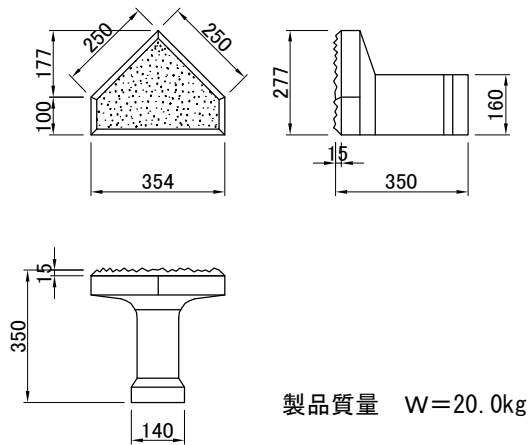

スプリットン間知ブロック製品規格図

A型
(基本型)

400×250×350

B型
(半切)

200×250×350

C型
(根石・天端石)

354×277×350

D型
(側石)

566×355×350

E型
(隅石大)

277×249×350

F型
(隅石小)

250×203×350