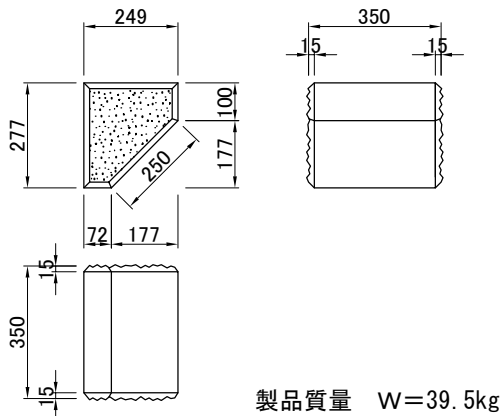

スプリットン間知ブロック製品規格図

A型
(基本型)

400×250×350

B型
(半切)

200×250×350

C型
(根石・天端石)

354×277×350

D型
(側石)

566×355×350

E型
(隅石大)

277×249×350

F型
(隅石小)

250×203×350