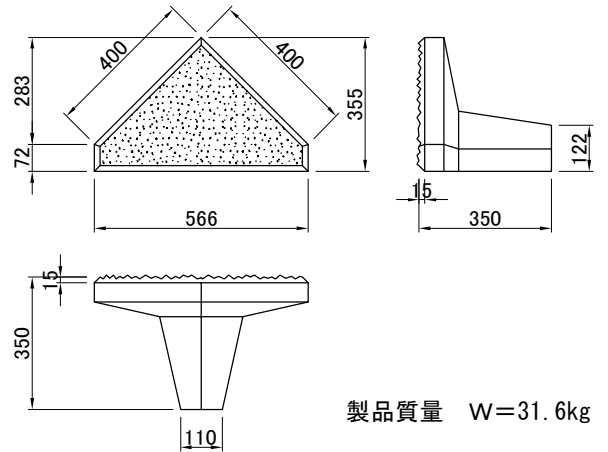

スプリットン間知ブロック製品規格図

A型
(基本型)

400×250×350

B型
(半切)

200×250×350

C型
(根石・天端石)

354×277×350

D型
(側石)

566×355×350

E型
(隅石大)

277×249×350

F型
(隅石小)

250×203×350